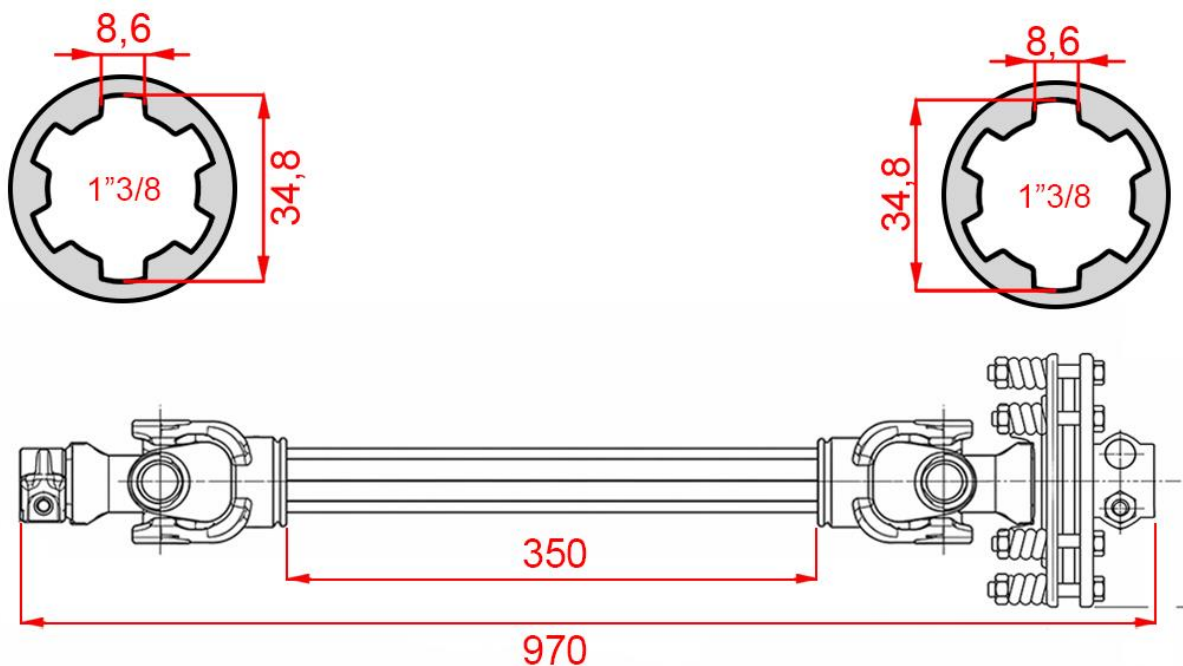

TEHNIČNI LIST - DIMENZIJE

ECO KARDAN 970mm 70-110HP Z LAMELO

MIN. DOLŽINA (mm)	STANDARD	ZA TRAKTORJE (HP)	VARNOSTNA SKLOPKA (Nm)	KRIŽ (mm)
970	CE 2138	70 - 110	900 - 1200	30,18 x 106,30